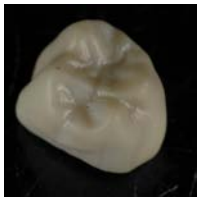

LA COURONNE PURE

Ce produit a été conçu pour être **simple et accessible** au plus grand nombre. **Plus de métal en bouche**, un **aspect esthétique discret** et une couronne qui s'ajuste à la perfection. Ce produit **100% zirconie** ne nécessite **aucun ajout de cosmétique** puisqu'il est intégralement usiné dans la masse puis retravaillé manuellement pour un rendu nettement supérieur à la couronne coulée, même si son utilisation est similaire. Vous avez cependant le **choix de la teinte**. Le pari était osé mais nous pouvions déjà compter sur notre savoir-faire en matière de travaux numériques zirconie et nous étions particulièrement séduits par cette **innovation « bio »**.